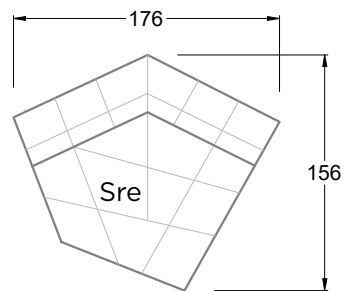

H 154 CLOUD 7 ▶ 94 CM ▼ 200 CM ▲ 93 CM
STOFF · TISSU · FABRIC 70 4042

CLOUD 7

154 • SINGLE ELEMENTS • LONGCHAIR

Bretz

AUSTRIA

Bretz Austria Flagshipstore
Salzgries 2
1010 Wien
0043 1 585 1792
info@bretz-austria.at
www.bretz-austria.at