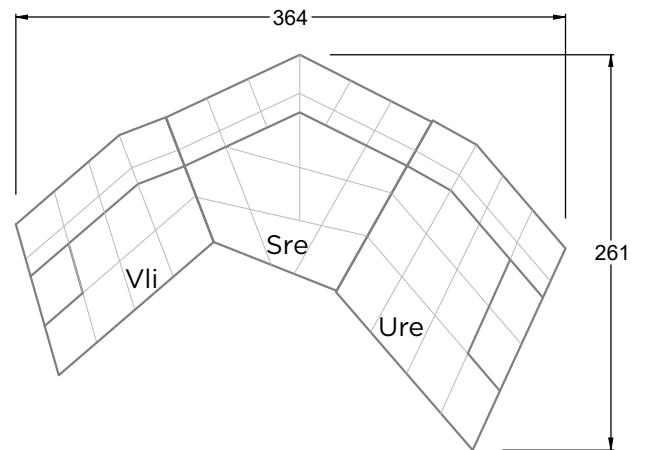

H 154 CLOUD 7 ▶ 94 CM ▼ 200 CM ▲ 93 CM
STOFF · TISSU · FABRIC 70 4042

CLOUD 7

154 • SINGLE ELEMENTS • LONGCHAIR

Bretz

AUSTRIA

Bretz Austria Flagshipstore
Salzgries 2
1010 Wien
0043 1 585 1792
info@bretz-austria.at
www.bretz-austria.at