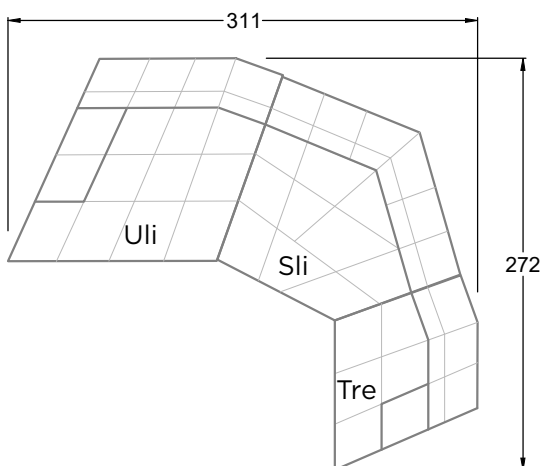

CARACTÉRISTIQUES & HIGHLIGHTS

- Cloud 7 est le classique Bretz par excellence
- Capitonnage à cassettes de la meilleure qualité artisanale
- Système modulaire avec deux profondeurs d'assise
- Tellement confortaaaaable
- Pas d'angle à 90 degrés
- Structures non-conventionnelles
- Châssis stable en bois et suspension à ressorts de type Nosag dit suspension à vague et ressorts Bonell.
- Sur l'assise et dans le dossier: Un garnissage de mousse de polyuréthane et une toison de polyester
- Patin rond h: 5 cm, Twista h: 10 cm

H 154 CLOUD 7 ▶ 94 CM ▼ 200 CM ▲ 93 CM
STOFF · TISSU · FABRIC 70 4042

CLOUD 7

154 • SINGLE ELEMENTS • LONGCHAIR

Bretz

AUSTRIA

Bretz Austria Flagshipstore
Salzgries 2
1010 Wien
0043 1 585 1792
info@bretz-austria.at
www.bretz-austria.at