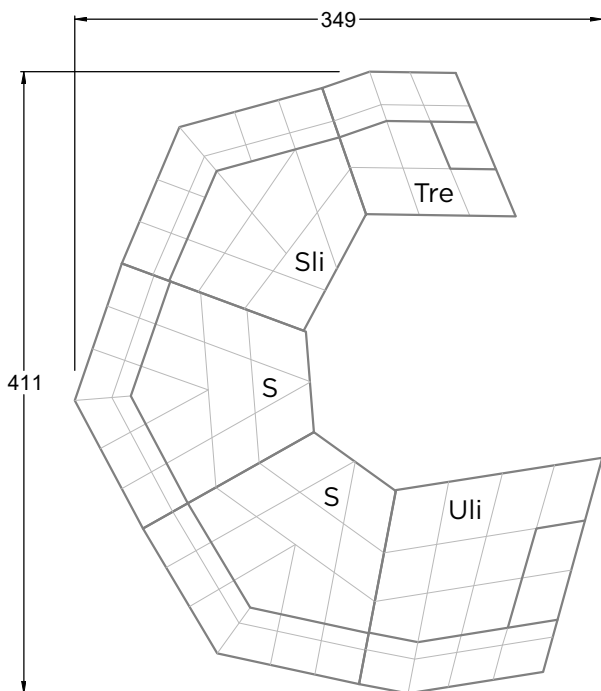

H 154 CLOUD 7 ▶ 94 CM ▼ 200 CM ▲ 93 CM
STOFF · TISSU · FABRIC 70 4042

CLOUD 7

154 • SINGLE ELEMENTS • LONGCHAIR

Bretz

AUSTRIA

Bretz Austria Flagshipstore
Salzgries 2
1010 Wien
0043 1 585 1792
info@bretz-austria.at
www.bretz-austria.at