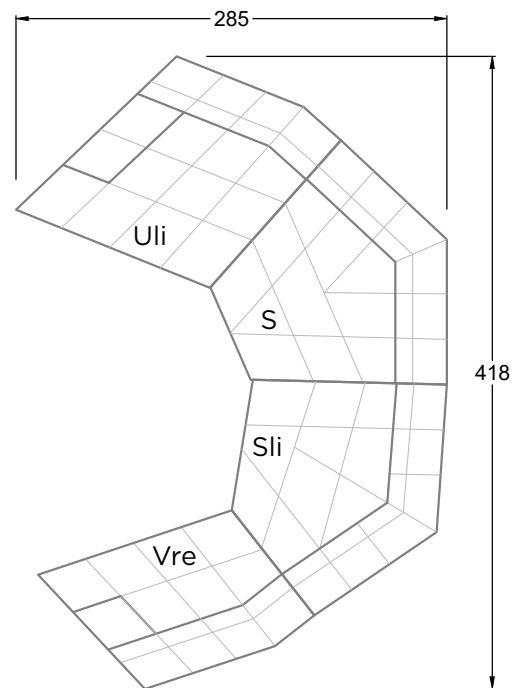

H 154 CLOUD 7 ▶ 94 CM ▼ 200 CM ▲ 93 CM
STOFF · TISSU · FABRIC 70 4042

CLOUD 7

154 • SINGLE ELEMENTS • LONGCHAIR

Bretz

AUSTRIA

Bretz Austria Flagshipstore
Salzgries 2
1010 Wien
0043 1 585 1792
info@bretz-austria.at
www.bretz-austria.at