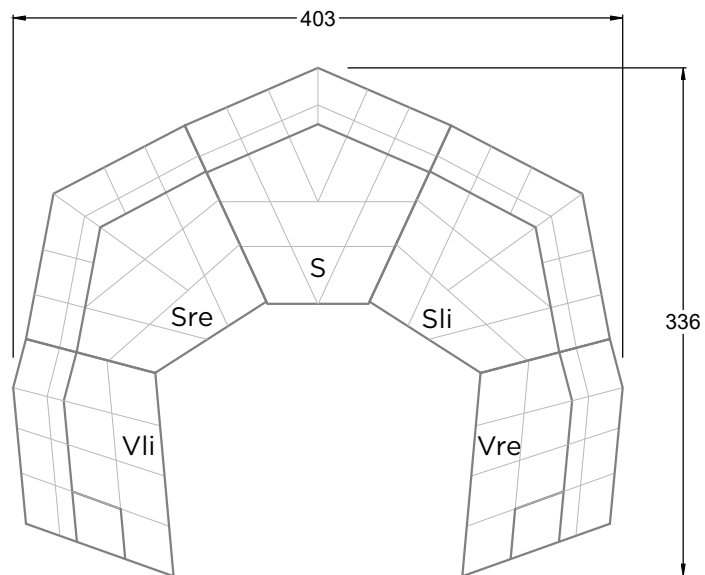

H 154 CLOUD 7 ▶ 94 CM ▼ 200 CM ▲ 93 CM
STOFF · TISSU · FABRIC 70 4042

CLOUD 7

154 • SINGLE ELEMENTS • LONGCHAIR

Bretz

AUSTRIA

Bretz Austria Flagshipstore
Salzgries 2
1010 Wien
0043 1 585 1792
info@bretz-austria.at
www.bretz-austria.at