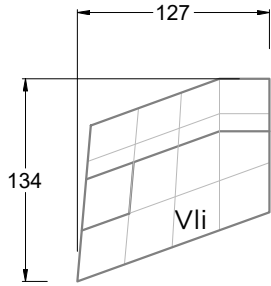

CLOUD 7

154 • SINGLE ELEMENTS • LONGCHAIR