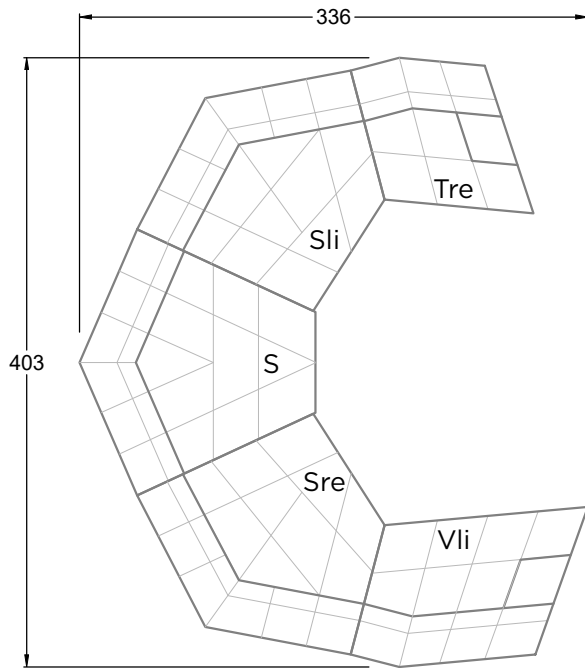

H 154 CLOUD 7 ▶ 94 CM ▼ 200 CM ▲ 93 CM
STOFF · TISSU · FABRIC 70 4042

CLOUD 7

154 • SINGLE ELEMENTS • LONGCHAIR

Bretz

AUSTRIA

Bretz Austria Flagshipstore
Salzgries 2
1010 Wien
0043 1 585 1792
info@bretz-austria.at
www.bretz-austria.at