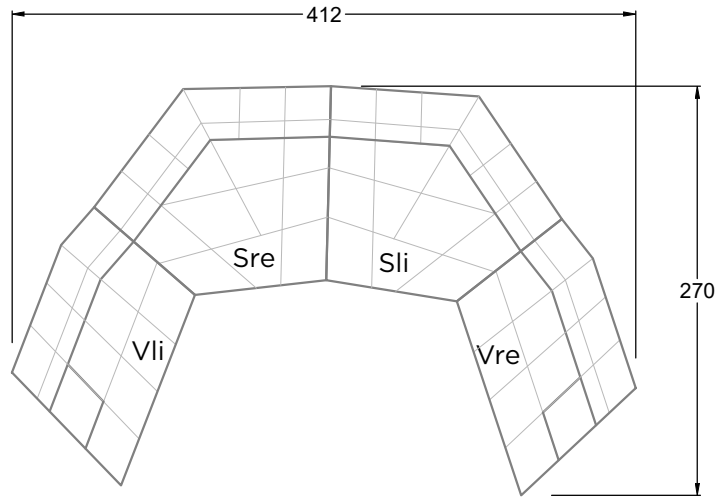

H 154 CLOUD 7 ▶ 94 CM ▼ 200 CM ▲ 93 CM
STOFF · TISSU · FABRIC 70 4042

CLOUD 7

154 • SINGLE ELEMENTS • LONGCHAIR

Bretz

AUSTRIA

Bretz Austria Flagshipstore
Salzgries 2
1010 Wien
0043 1 585 1792
info@bretz-austria.at
www.bretz-austria.at