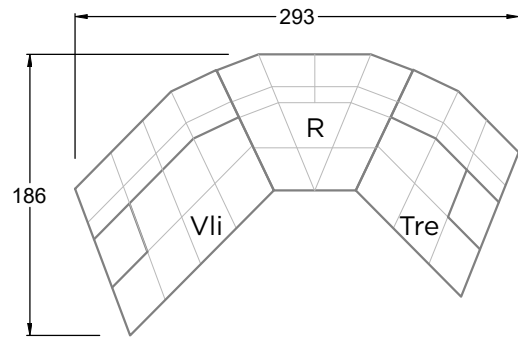

H 154 CLOUD 7 ▶ 94 CM ▼ 200 CM ▲ 93 CM
STOFF · TISSU · FABRIC 70 4042

CLOUD 7

154 • SINGLE ELEMENTS • LONGCHAIR

Bretz

AUSTRIA

Bretz Austria Flagshipstore
Salzgries 2
1010 Wien
0043 1 585 1792
info@bretz-austria.at
www.bretz-austria.at