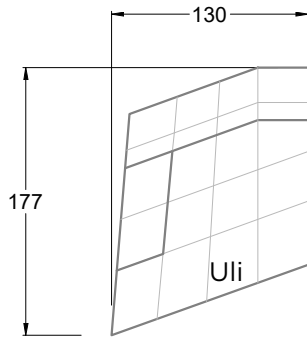

CARACTÉRISTIQUES & HIGHLIGHTS

- Cloud 7 est le classique Bretz par excellence
- Capitonnage à cassettes de la meilleure qualité artisanale
- Système modulaire avec deux profondeurs d'assise
- Tellement confortaaaaable
- Pas d'angle à 90 degrés
- Structures non-conventionnelles
- Châssis stable en bois et suspension à ressorts de type Nosag dit suspension à vague et ressorts Bonell.
- Sur l'assise et dans le dossier: Un garnissage de mousse de polyuréthane et une toison de polyester
- Patin rond h: 5 cm, Twista h: 10 cm

H 154 CLOUD 7 ▶ 94 CM ▼ 200 CM ▲ 93 CM
STOFF · TISSU · FABRIC 70 4042

CLOUD 7

154 • SINGLE ELEMENTS • LONGCHAIR

Bretz

AUSTRIA

Bretz Austria Flagshipstore
Salzgries 2
1010 Wien
0043 1 585 1792
info@bretz-austria.at
www.bretz-austria.at