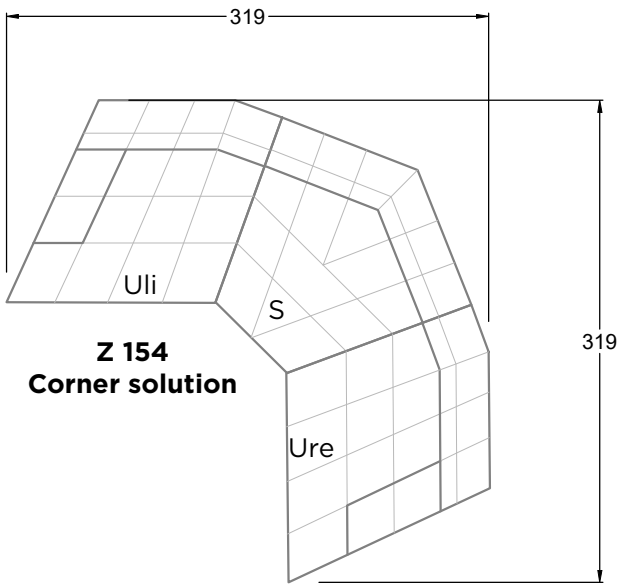

H 154 CLOUD 7 ▶ 94 CM ▼ 200 CM ▲ 93 CM
STOFF · TISSU · FABRIC 70 4042

CLOUD 7

154 • SINGLE ELEMENTS • LONGCHAIR

Bretz

AUSTRIA

Bretz Austria Flagshipstore
Salzgries 2
1010 Wien
0043 1 585 1792
info@bretz-austria.at
www.bretz-austria.at