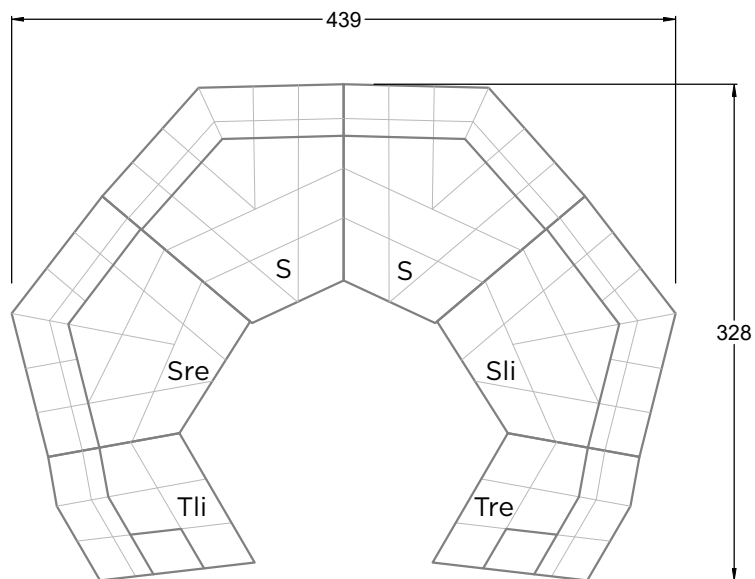

H 154 CLOUD 7 ▶ 94 CM ▼ 200 CM ▲ 93 CM
STOFF · TISSU · FABRIC 70 4042

CLOUD 7

154 • SINGLE ELEMENTS • LONGCHAIR

Bretz

AUSTRIA

Bretz Austria Flagshipstore
Salzgries 2
1010 Wien
0043 1 585 1792
info@bretz-austria.at
www.bretz-austria.at