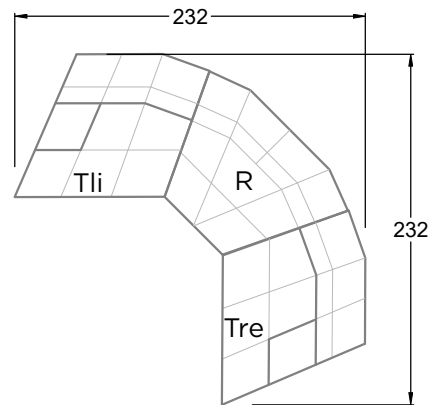

CARACTÉRISTIQUES & HIGHLIGHTS

- Cloud 7 est le classique Bretz par excellence
- Capitonnage à cassettes de la meilleure qualité artisanale
- Système modulaire avec deux profondeurs d'assise
- Tellement confortaaaaable
- Pas d'angle à 90 degrés
- Structures non-conventionnelles
- Châssis stable en bois et suspension à ressorts de type Nosag dit suspension à vague et ressorts Bonell.
- Sur l'assise et dans le dossier: Un garnissage de mousse de polyuréthane et une toison de polyester
- Patin rond h: 5 cm, Twista h: 10 cm

H 154 CLOUD 7 ▶ 94 CM ▼ 200 CM ▲ 93 CM
STOFF · TISSU · FABRIC 70 4042

CLOUD 7

154 • SINGLE ELEMENTS • LONGCHAIR

Bretz

AUSTRIA

Bretz Austria Flagshipstore
Salzgries 2
1010 Wien
0043 1 585 1792
info@bretz-austria.at
www.bretz-austria.at