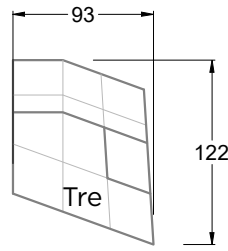

CARACTÉRISTIQUES & HIGHLIGHTS

- Cloud 7 est le classique Bretz par excellence
- Capitonnage à cassettes de la meilleure qualité artisanale
- Système modulaire avec deux profondeurs d'assise
- Tellement confortaaaaable
- Pas d'angle à 90 degrés
- Structures non-conventionnelles
- Châssis stable en bois et suspension à ressorts de type Nosag dit suspension à vague et ressorts Bonell.
- Sur l'assise et dans le dossier: Un garnissage de mousse de polyuréthane et une toison de polyester
- Patin rond h: 5 cm, Twista h: 10 cm

H 154 CLOUD 7 ▶ 94 CM ▼ 200 CM ▲ 93 CM
STOFF · TISSU · FABRIC 70 4042

CLOUD 7

154 • SINGLE ELEMENTS • LONGCHAIR

Bretz

AUSTRIA

Bretz Austria Flagshipstore
Salzgries 2
1010 Wien
0043 1 585 1792
info@bretz-austria.at
www.bretz-austria.at