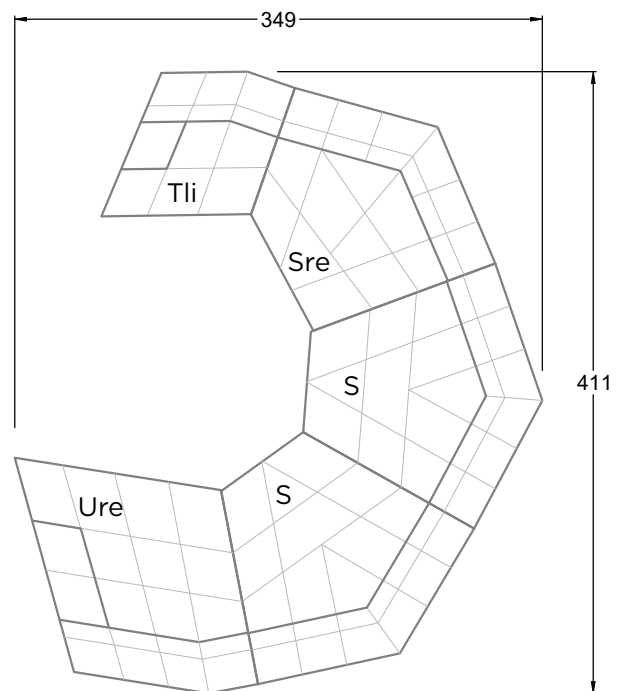

H 154 CLOUD 7 ▶ 94 CM ▼ 200 CM ▲ 93 CM
STOFF · TISSU · FABRIC 70 4042

CLOUD 7

154 • SINGLE ELEMENTS • LONGCHAIR

Bretz

AUSTRIA

Bretz Austria Flagshipstore
Salzgries 2
1010 Wien
0043 1 585 1792
info@bretz-austria.at
www.bretz-austria.at