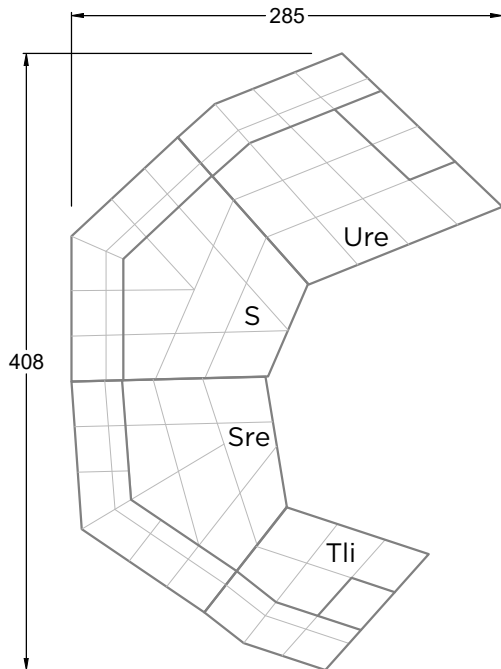

H 154 CLOUD 7 ▶ 94 CM ▼ 200 CM ▲ 93 CM
STOFF · TISSU · FABRIC 70 4042

CLOUD 7

154 • SINGLE ELEMENTS • LONGCHAIR

Bretz

AUSTRIA

Bretz Austria Flagshipstore
Salzgries 2
1010 Wien
0043 1 585 1792
info@bretz-austria.at
www.bretz-austria.at