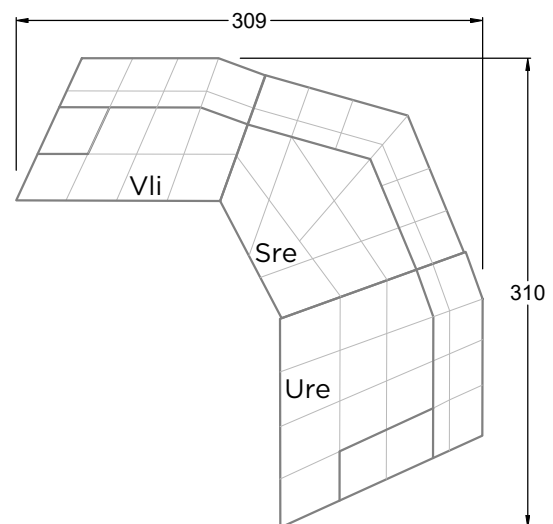

H 154 CLOUD 7 ▶ 94 CM ▼ 200 CM ▲ 93 CM
STOFF · TISSU · FABRIC 70 4042

CLOUD 7

154 • SINGLE ELEMENTS • LONGCHAIR

Bretz

AUSTRIA

Bretz Austria Flagshipstore
Salzgries 2
1010 Wien
0043 1 585 1792
info@bretz-austria.at
www.bretz-austria.at