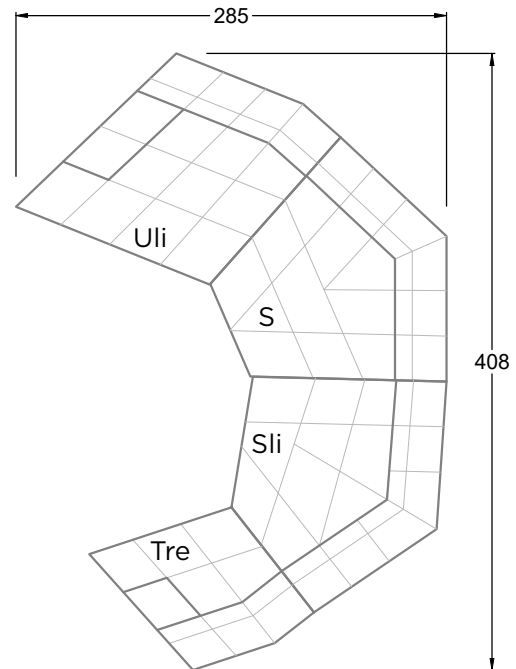

H 154 CLOUD 7 ▶ 94 CM ▼ 200 CM ▲ 93 CM
STOFF · TISSU · FABRIC 70 4042

CLOUD 7

154 • SINGLE ELEMENTS • LONGCHAIR

Bretz

AUSTRIA

Bretz Austria Flagshipstore
Salzgries 2
1010 Wien
0043 1 585 1792
info@bretz-austria.at
www.bretz-austria.at