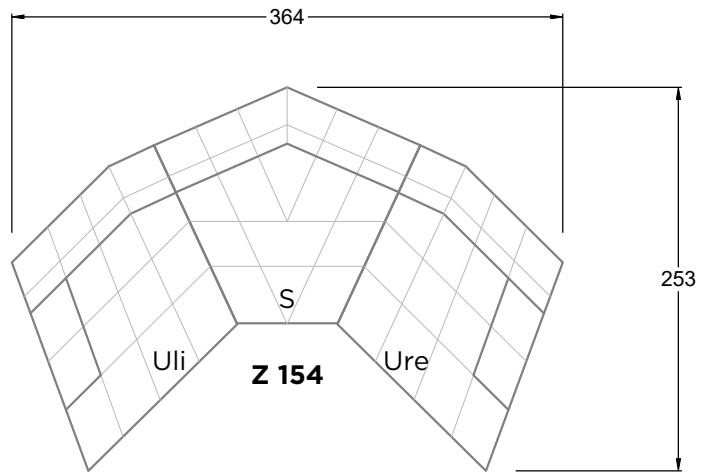

H 154 CLOUD 7 ▶ 94 CM ▼ 200 CM ▲ 93 CM
STOFF · TISSU · FABRIC 70 4042

CLOUD 7

154 • SINGLE ELEMENTS • LONGCHAIR

Bretz

AUSTRIA

Bretz Austria Flagshipstore
Salzgries 2
1010 Wien
0043 1 585 1792
info@bretz-austria.at
www.bretz-austria.at