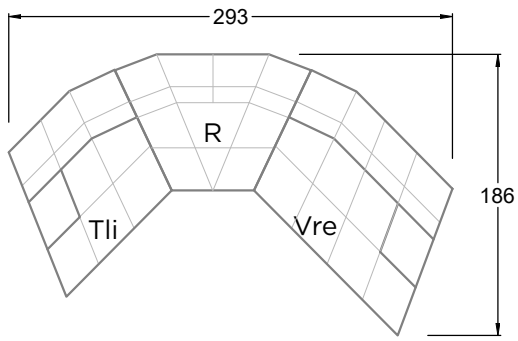

H 154 CLOUD 7 ▶ 94 CM ▼ 200 CM ▲ 93 CM
STOFF · TISSU · FABRIC 70 4042

CLOUD 7

154 • SINGLE ELEMENTS • LONGCHAIR

Bretz

AUSTRIA

Bretz Austria Flagshipstore
Salzgries 2
1010 Wien
0043 1 585 1792
info@bretz-austria.at
www.bretz-austria.at