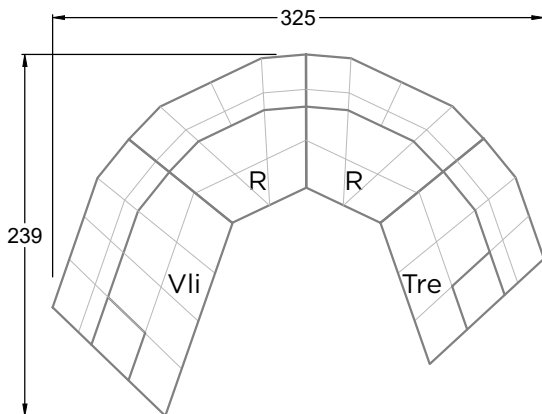

H 154 CLOUD 7 ▶ 94 CM ▼ 200 CM ▲ 93 CM
STOFF · TISSU · FABRIC 70 4042

CLOUD 7

154 • SINGLE ELEMENTS • LONGCHAIR

Bretz

AUSTRIA

Bretz Austria Flagshipstore
Salzgries 2
1010 Wien
0043 1 585 1792
info@bretz-austria.at
www.bretz-austria.at