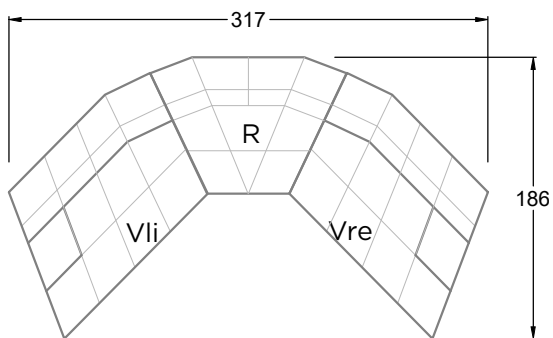

H 154 CLOUD 7 ▶ 94 CM ▼ 200 CM ▲ 93 CM
STOFF · TISSU · FABRIC 70 4042

CLOUD 7

154 • SINGLE ELEMENTS • LONGCHAIR

Bretz

AUSTRIA

Bretz Austria Flagshipstore
Salzgries 2
1010 Wien
0043 1 585 1792
info@bretz-austria.at
www.bretz-austria.at