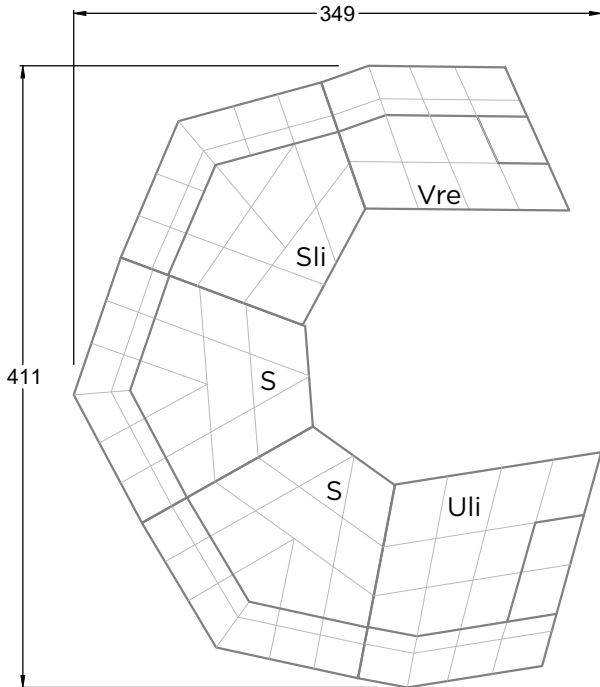

H 154 CLOUD 7 ▶ 94 CM ▼ 200 CM ▲ 93 CM
STOFF · TISSU · FABRIC 70 4042

CLOUD 7

154 • SINGLE ELEMENTS • LONGCHAIR

Bretz

AUSTRIA

Bretz Austria Flagshipstore
Salzgries 2
1010 Wien
0043 1 585 1792
info@bretz-austria.at
www.bretz-austria.at