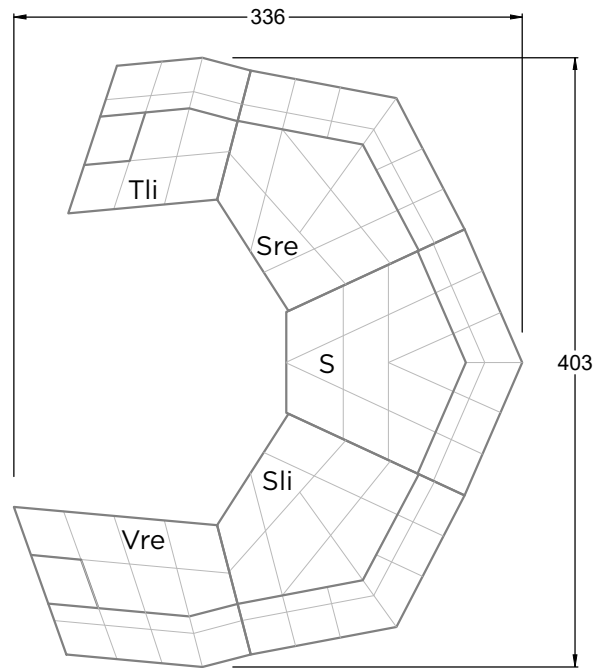

H 154 CLOUD 7 ▶ 94 CM ▼ 200 CM ▲ 93 CM
STOFF · TISSU · FABRIC 70 4042

CLOUD 7

154 • SINGLE ELEMENTS • LONGCHAIR

Bretz

AUSTRIA

Bretz Austria Flagshipstore
Salzgries 2
1010 Wien
0043 1 585 1792
info@bretz-austria.at
www.bretz-austria.at