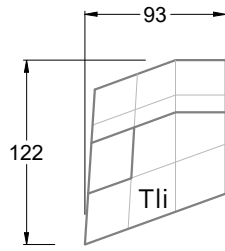

CARACTÉRISTIQUES & HIGHLIGHTS

- Cloud 7 est le classique Bretz par excellence
- Capitonnage à cassettes de la meilleure qualité artisanale
- Système modulaire avec deux profondeurs d'assise
- Tellement confortaaaaable
- Pas d'angle à 90 degrés
- Structures non-conventionnelles
- Châssis stable en bois et suspension à ressorts de type Nosag dit suspension à vague et ressorts Bonell.
- Sur l'assise et dans le dossier: Un garnissage de mousse de polyuréthane et une toison de polyester
- Patin rond h: 5 cm, Twista h: 10 cm

H 154 CLOUD 7 ▶ 94 CM ▼ 200 CM ▲ 93 CM
STOFF · TISSU · FABRIC 70 4042

CLOUD 7

154 • SINGLE ELEMENTS • LONGCHAIR

Bretz

AUSTRIA

Bretz Austria Flagshipstore
Salzgries 2
1010 Wien
0043 1 585 1792
info@bretz-austria.at
www.bretz-austria.at