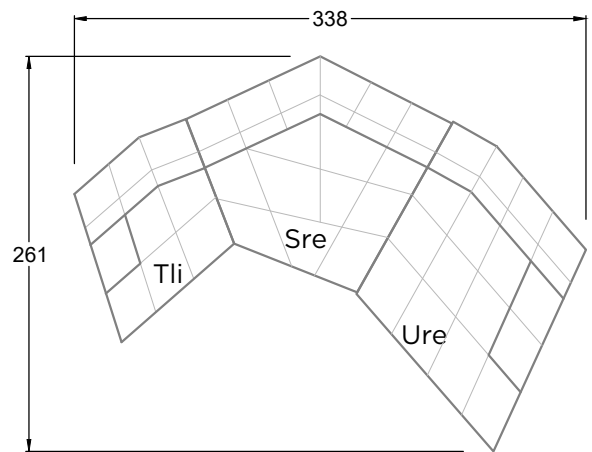

CARACTÉRISTIQUES & HIGHLIGHTS

- Cloud 7 est le classique Bretz par excellence
- Capitonnage à cassettes de la meilleure qualité artisanale
- Système modulaire avec deux profondeurs d'assise
- Tellement confortaaaaable
- Pas d'angle à 90 degrés
- Structures non-conventionnelles
- Châssis stable en bois et suspension à ressorts de type Nosag dit suspension à vague et ressorts Bonell.
- Sur l'assise et dans le dossier: Un garnissage de mousse de polyuréthane et une toison de polyester
- Patin rond h: 5 cm, Twista h: 10 cm

H 154 CLOUD 7 ▶ 94 CM ▼ 200 CM ▲ 93 CM
STOFF · TISSU · FABRIC 70 4042

CLOUD 7

154 • SINGLE ELEMENTS • LONGCHAIR

Bretz

AUSTRIA

Bretz Austria Flagshipstore
Salzgries 2
1010 Wien
0043 1 585 1792
info@bretz-austria.at
www.bretz-austria.at