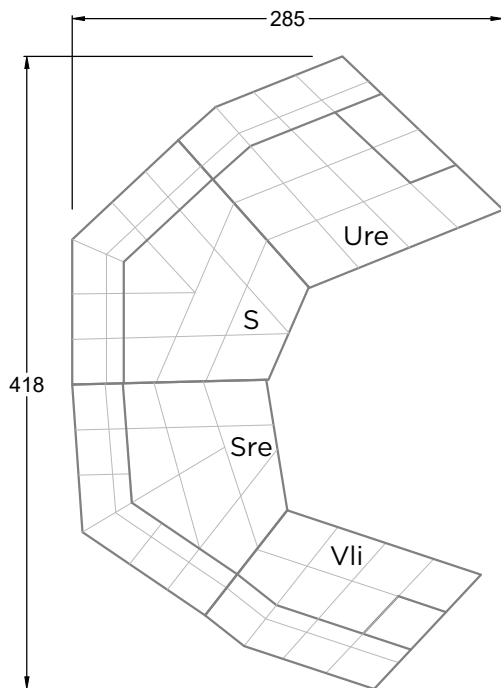

H 154 CLOUD 7 ▶ 94 CM ▼ 200 CM ▲ 93 CM
STOFF · TISSU · FABRIC 70 4042

CLOUD 7

154 • SINGLE ELEMENTS • LONGCHAIR

Bretz

AUSTRIA

Bretz Austria Flagshipstore
Salzgries 2
1010 Wien
0043 1 585 1792
info@bretz-austria.at
www.bretz-austria.at