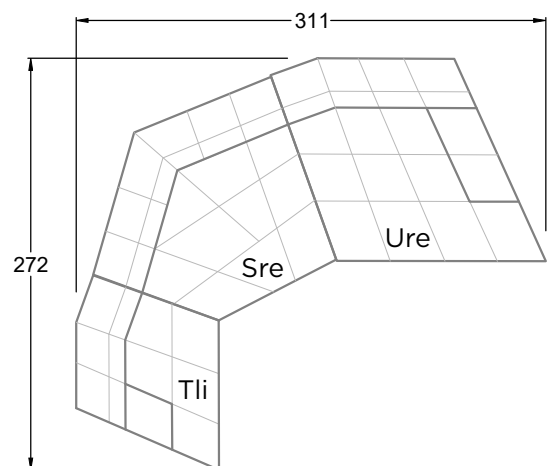

CARACTÉRISTIQUES & HIGHLIGHTS

- Cloud 7 est le classique Bretz par excellence
- Capitonnage à cassettes de la meilleure qualité artisanale
- Système modulaire avec deux profondeurs d'assise
- Tellement confortaaaaable
- Pas d'angle à 90 degrés
- Structures non-conventionnelles
- Châssis stable en bois et suspension à ressorts de type Nosag dit suspension à vague et ressorts Bonell.
- Sur l'assise et dans le dossier: Un garnissage de mousse de polyuréthane et une toison de polyester
- Patin rond h: 5 cm, Twista h: 10 cm

H 154 CLOUD 7 ▶ 94 CM ▼ 200 CM ▲ 93 CM
STOFF · TISSU · FABRIC 70 4042

CLOUD 7

154 • SINGLE ELEMENTS • LONGCHAIR

Bretz

AUSTRIA

Bretz Austria Flagshipstore
Salzgries 2
1010 Wien
0043 1 585 1792
info@bretz-austria.at
www.bretz-austria.at