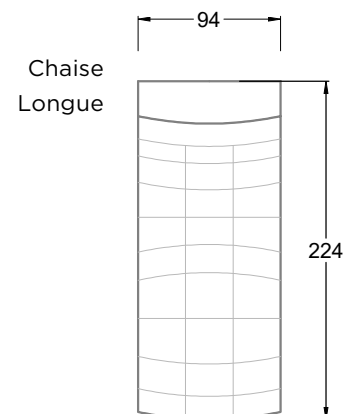

CARACTÉRISTIQUES & HIGHLIGHTS

- Cloud 7 est le classique Bretz par excellence
- Capitonnage à cassettes de la meilleure qualité artisanale
- Système modulaire avec deux profondeurs d'assise
- Tellement confortaaaaable
- Pas d'angle à 90 degrés
- Structures non-conventionnelles
- Châssis stable en bois et suspension à ressorts de type Nosag dit suspension à vague et ressorts Bonell.
- Sur l'assise et dans le dossier: Un garnissage de mousse de polyuréthane et une toison de polyester
- Patin rond h: 5 cm, Twista h: 10 cm

H 154 CLOUD 7 ▶ 94 CM ▼ 200 CM ▲ 93 CM
STOFF · TISSU · FABRIC 70 4042

CLOUD 7

154 • SINGLE ELEMENTS • LONGCHAIR

Bretz

AUSTRIA

Bretz Austria Flagshipstore
Salzgries 2
1010 Wien
0043 1 585 1792
info@bretz-austria.at
www.bretz-austria.at