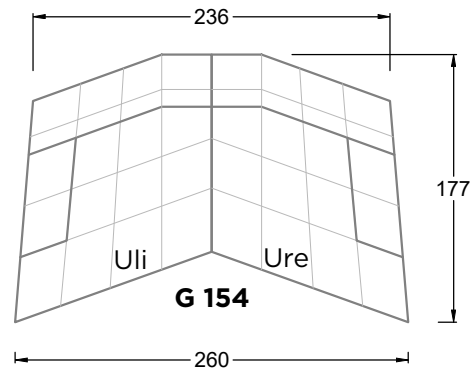

H 154 CLOUD 7 ▶ 94 CM ▼ 200 CM ▲ 93 CM
STOFF · TISSU · FABRIC 70 4042

CLOUD 7

154 • SINGLE ELEMENTS • LONGCHAIR

Bretz

AUSTRIA

Bretz Austria Flagshipstore
Salzgries 2
1010 Wien
0043 1 585 1792
info@bretz-austria.at
www.bretz-austria.at