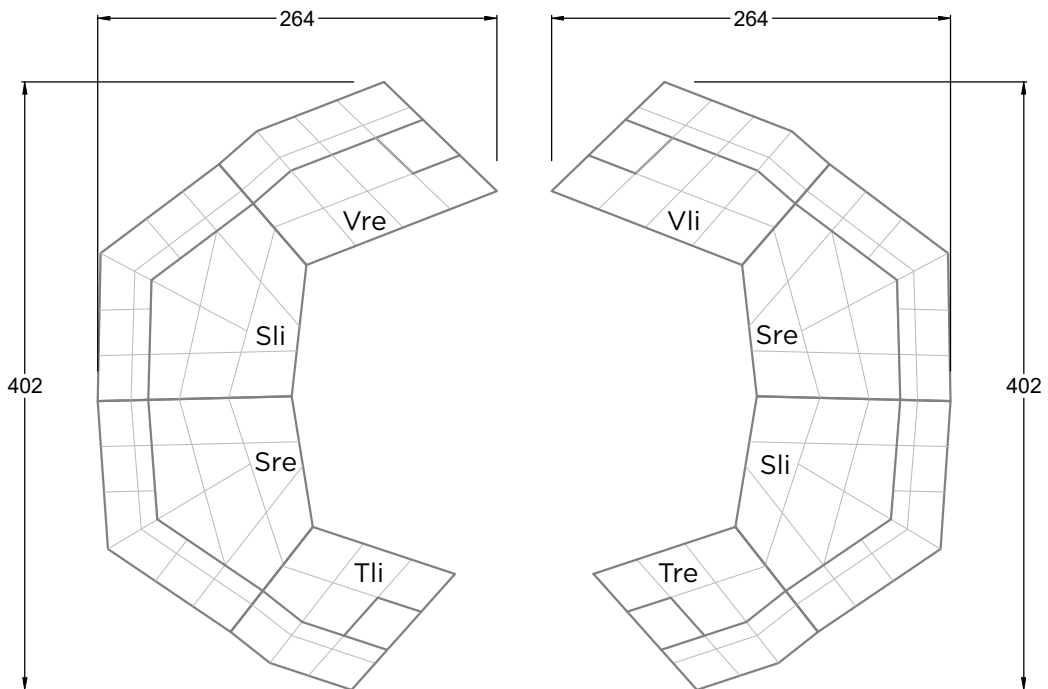

H 154 CLOUD 7 ▶ 94 CM ▼ 200 CM ▲ 93 CM
STOFF · TISSU · FABRIC 70 4042

CLOUD 7

154 • SINGLE ELEMENTS • LONGCHAIR

Bretz

AUSTRIA

Bretz Austria Flagshipstore
Salzgries 2
1010 Wien
0043 1 585 1792
info@bretz-austria.at
www.bretz-austria.at