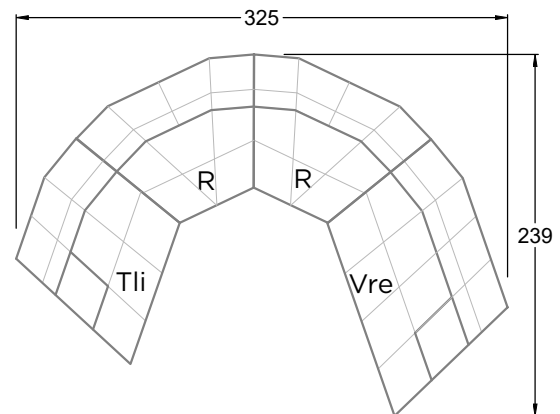

H 154 CLOUD 7 ▶ 94 CM ▼ 200 CM ▲ 93 CM
STOFF · TISSU · FABRIC 70 4042

CLOUD 7

154 • SINGLE ELEMENTS • LONGCHAIR

Bretz

AUSTRIA

Bretz Austria Flagshipstore
Salzgries 2
1010 Wien
0043 1 585 1792
info@bretz-austria.at
www.bretz-austria.at