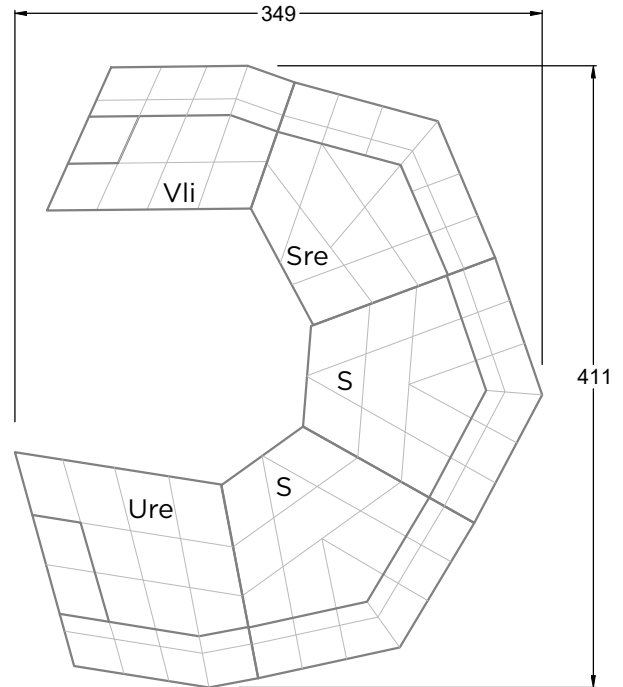

H 154 CLOUD 7 ▶ 94 CM ▼ 200 CM ▲ 93 CM
STOFF · TISSU · FABRIC 70 4042

CLOUD 7

154 • SINGLE ELEMENTS • LONGCHAIR

Bretz

AUSTRIA

Bretz Austria Flagshipstore
Salzgries 2
1010 Wien
0043 1 585 1792
info@bretz-austria.at
www.bretz-austria.at