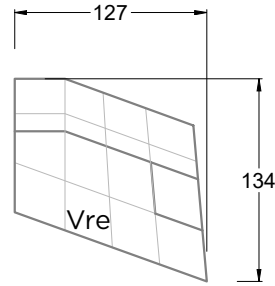

CLOUD 7

154 • SINGLE ELEMENTS • LONGCHAIR