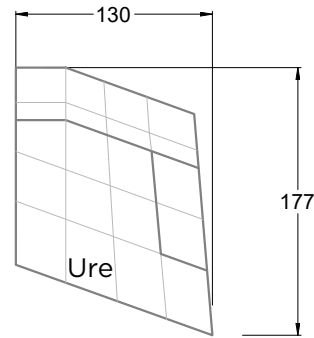

CLOUD 7

154 • SINGLE ELEMENTS • LONGCHAIR