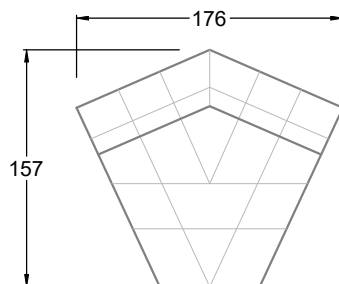

H 154 CLOUD 7 ▶ 94 CM ▼ 200 CM ▲ 93 CM
STOFF · TISSU · FABRIC 70 4042

CLOUD 7

154 • SINGLE ELEMENTS • LONGCHAIR

Bretz

AUSTRIA

Bretz Austria Flagshipstore
Salzgries 2
1010 Wien
0043 1 585 1792
info@bretz-austria.at
www.bretz-austria.at