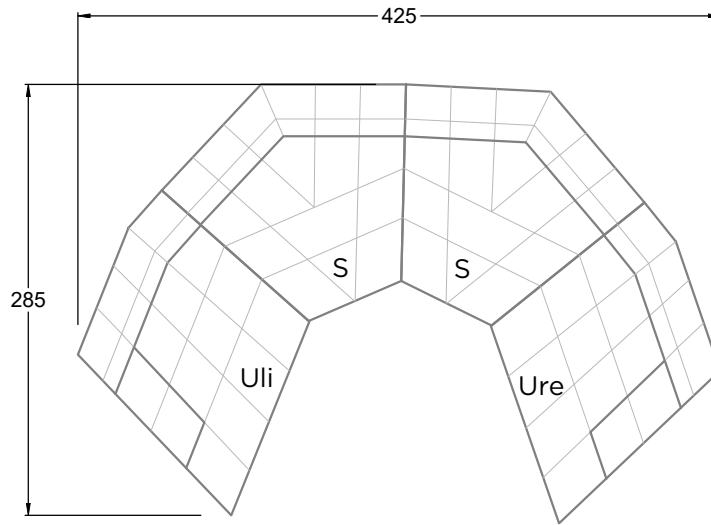

H 154 CLOUD 7 ▶ 94 CM ▼ 200 CM ▲ 93 CM
STOFF · TISSU · FABRIC 70 4042

CLOUD 7

154 • SINGLE ELEMENTS • LONGCHAIR

Bretz

AUSTRIA

Bretz Austria Flagshipstore
Salzgries 2
1010 Wien
0043 1 585 1792
info@bretz-austria.at
www.bretz-austria.at