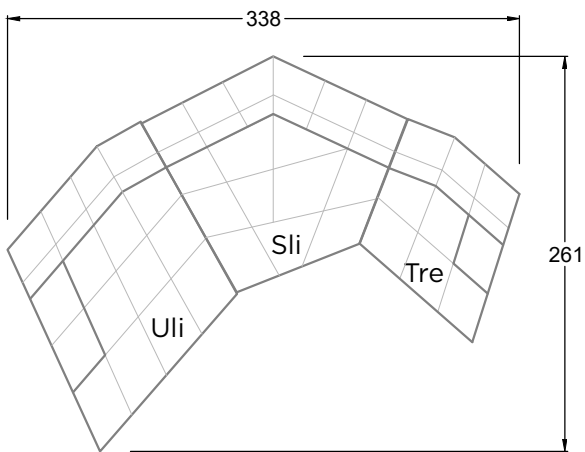

CARACTÉRISTIQUES & HIGHLIGHTS

- Cloud 7 est le classique Bretz par excellence
- Capitonnage à cassettes de la meilleure qualité artisanale
- Système modulaire avec deux profondeurs d'assise
- Tellement confortaaaaable
- Pas d'angle à 90 degrés
- Structures non-conventionnelles
- Châssis stable en bois et suspension à ressorts de type Nosag dit suspension à vague et ressorts Bonell.
- Sur l'assise et dans le dossier: Un garnissage de mousse de polyuréthane et une toison de polyester
- Patin rond h: 5 cm, Twista h: 10 cm

H 154 CLOUD 7 ▶ 94 CM ▼ 200 CM ▲ 93 CM
STOFF · TISSU · FABRIC 70 4042

CLOUD 7

154 • SINGLE ELEMENTS • LONGCHAIR

Bretz

AUSTRIA

Bretz Austria Flagshipstore
Salzgries 2
1010 Wien
0043 1 585 1792
info@bretz-austria.at
www.bretz-austria.at