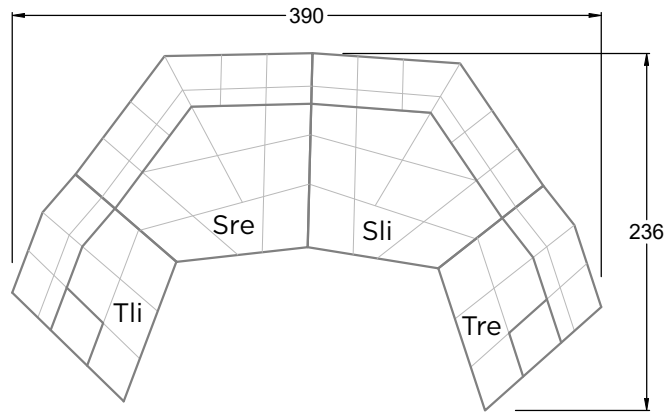

H 154 CLOUD 7 ▶ 94 CM ▼ 200 CM ▲ 93 CM
STOFF · TISSU · FABRIC 70 4042

CLOUD 7

154 • SINGLE ELEMENTS • LONGCHAIR

Bretz

AUSTRIA

Bretz Austria Flagshipstore
Salzgries 2
1010 Wien
0043 1 585 1792
info@bretz-austria.at
www.bretz-austria.at