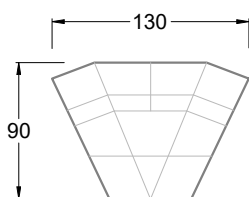

H 154 CLOUD 7 ▶ 94 CM ▼ 200 CM ▲ 93 CM
STOFF · TISSU · FABRIC 70 4042

CLOUD 7

154 • SINGLE ELEMENTS • LONGCHAIR

Bretz

AUSTRIA

Bretz Austria Flagshipstore
Salzgries 2
1010 Wien
0043 1 585 1792
info@bretz-austria.at
www.bretz-austria.at