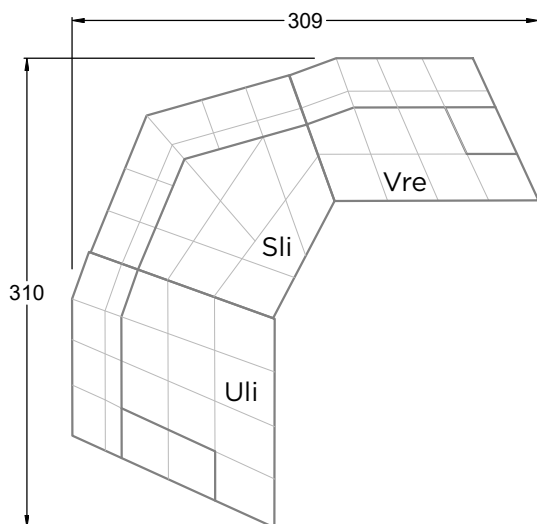

H 154 CLOUD 7 ▶ 94 CM ▼ 200 CM ▲ 93 CM
STOFF · TISSU · FABRIC 70 4042

CLOUD 7

154 • SINGLE ELEMENTS • LONGCHAIR

Bretz

AUSTRIA

Bretz Austria Flagshipstore
Salzgries 2
1010 Wien
0043 1 585 1792
info@bretz-austria.at
www.bretz-austria.at