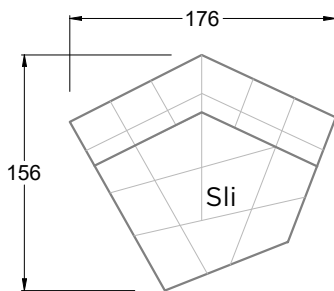

CARACTÉRISTIQUES & HIGHLIGHTS

- Cloud 7 est le classique Bretz par excellence
- Capitonnage à cassettes de la meilleure qualité artisanale
- Système modulaire avec deux profondeurs d'assise
- Tellement confortaaaaable
- Pas d'angle à 90 degrés
- Structures non-conventionnelles
- Châssis stable en bois et suspension à ressorts de type Nosag dit suspension à vague et ressorts Bonell.
- Sur l'assise et dans le dossier: Un garnissage de mousse de polyuréthane et une toison de polyester
- Patin rond h: 5 cm, Twista h: 10 cm

H 154 CLOUD 7 ▶ 94 CM ▼ 200 CM ▲ 93 CM
STOFF · TISSU · FABRIC 70 4042

CLOUD 7

154 • SINGLE ELEMENTS • LONGCHAIR

Bretz

AUSTRIA

Bretz Austria Flagshipstore
Salzgries 2
1010 Wien
0043 1 585 1792
info@bretz-austria.at
www.bretz-austria.at