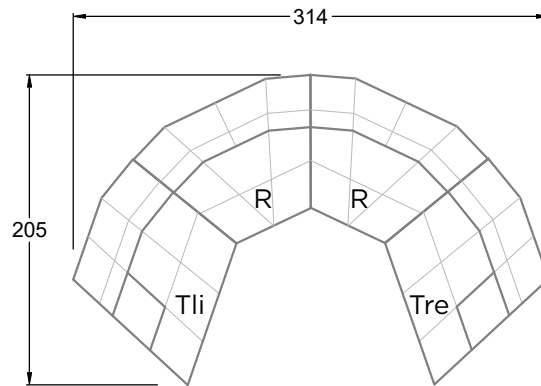

H 154 CLOUD 7 ▶ 94 CM ▼ 200 CM ▲ 93 CM
STOFF · TISSU · FABRIC 70 4042

CLOUD 7

154 • SINGLE ELEMENTS • LONGCHAIR

Bretz

AUSTRIA

Bretz Austria Flagshipstore
Salzgries 2
1010 Wien
0043 1 585 1792
info@bretz-austria.at
www.bretz-austria.at