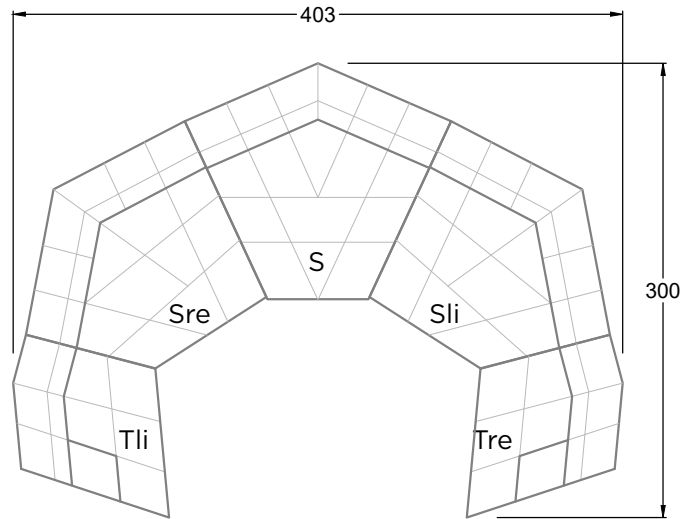

H 154 CLOUD 7 ▶ 94 CM ▼ 200 CM ▲ 93 CM
STOFF · TISSU · FABRIC 70 4042

CLOUD 7

154 • SINGLE ELEMENTS • LONGCHAIR

Bretz

AUSTRIA

Bretz Austria Flagshipstore
Salzgries 2
1010 Wien
0043 1 585 1792
info@bretz-austria.at
www.bretz-austria.at