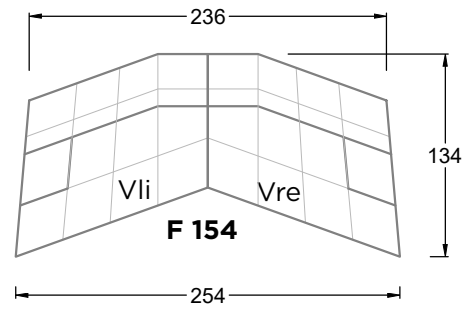

H 154 CLOUD 7 ▶ 94 CM ▼ 200 CM ▲ 93 CM
STOFF · TISSU · FABRIC 70 4042

CLOUD 7

154 • SINGLE ELEMENTS • LONGCHAIR

Bretz

AUSTRIA

Bretz Austria Flagshipstore
Salzgries 2
1010 Wien
0043 1 585 1792
info@bretz-austria.at
www.bretz-austria.at