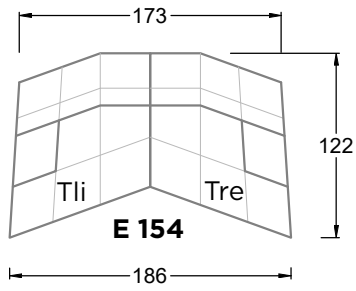

H 154 CLOUD 7 ▶ 94 CM ▼ 200 CM ▲ 93 CM
STOFF · TISSU · FABRIC 70 4042

CLOUD 7

154 • SINGLE ELEMENTS • LONGCHAIR

Bretz

AUSTRIA

Bretz Austria Flagshipstore
Salzgries 2
1010 Wien
0043 1 585 1792
info@bretz-austria.at
www.bretz-austria.at