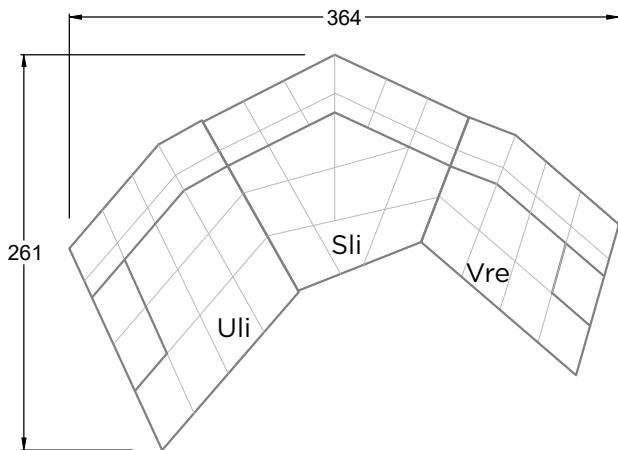

H 154 CLOUD 7 ▶ 94 CM ▼ 200 CM ▲ 93 CM
STOFF · TISSU · FABRIC 70 4042

CLOUD 7

154 • SINGLE ELEMENTS • LONGCHAIR

Bretz

AUSTRIA

Bretz Austria Flagshipstore
Salzgries 2
1010 Wien
0043 1 585 1792
info@bretz-austria.at
www.bretz-austria.at