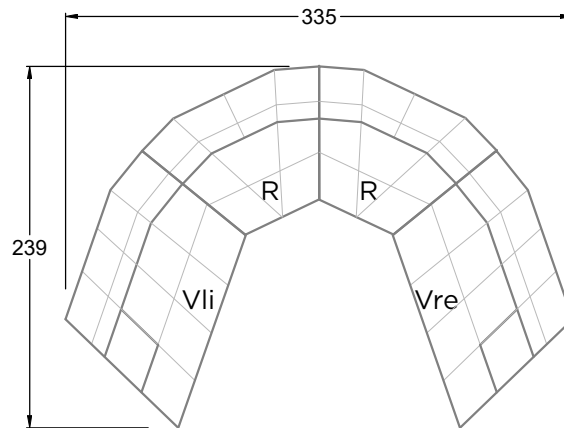

H 154 CLOUD 7 ▶ 94 CM ▼ 200 CM ▲ 93 CM
STOFF · TISSU · FABRIC 70 4042

CLOUD 7

154 • SINGLE ELEMENTS • LONGCHAIR

Bretz

AUSTRIA

Bretz Austria Flagshipstore
Salzgries 2
1010 Wien
0043 1 585 1792
info@bretz-austria.at
www.bretz-austria.at